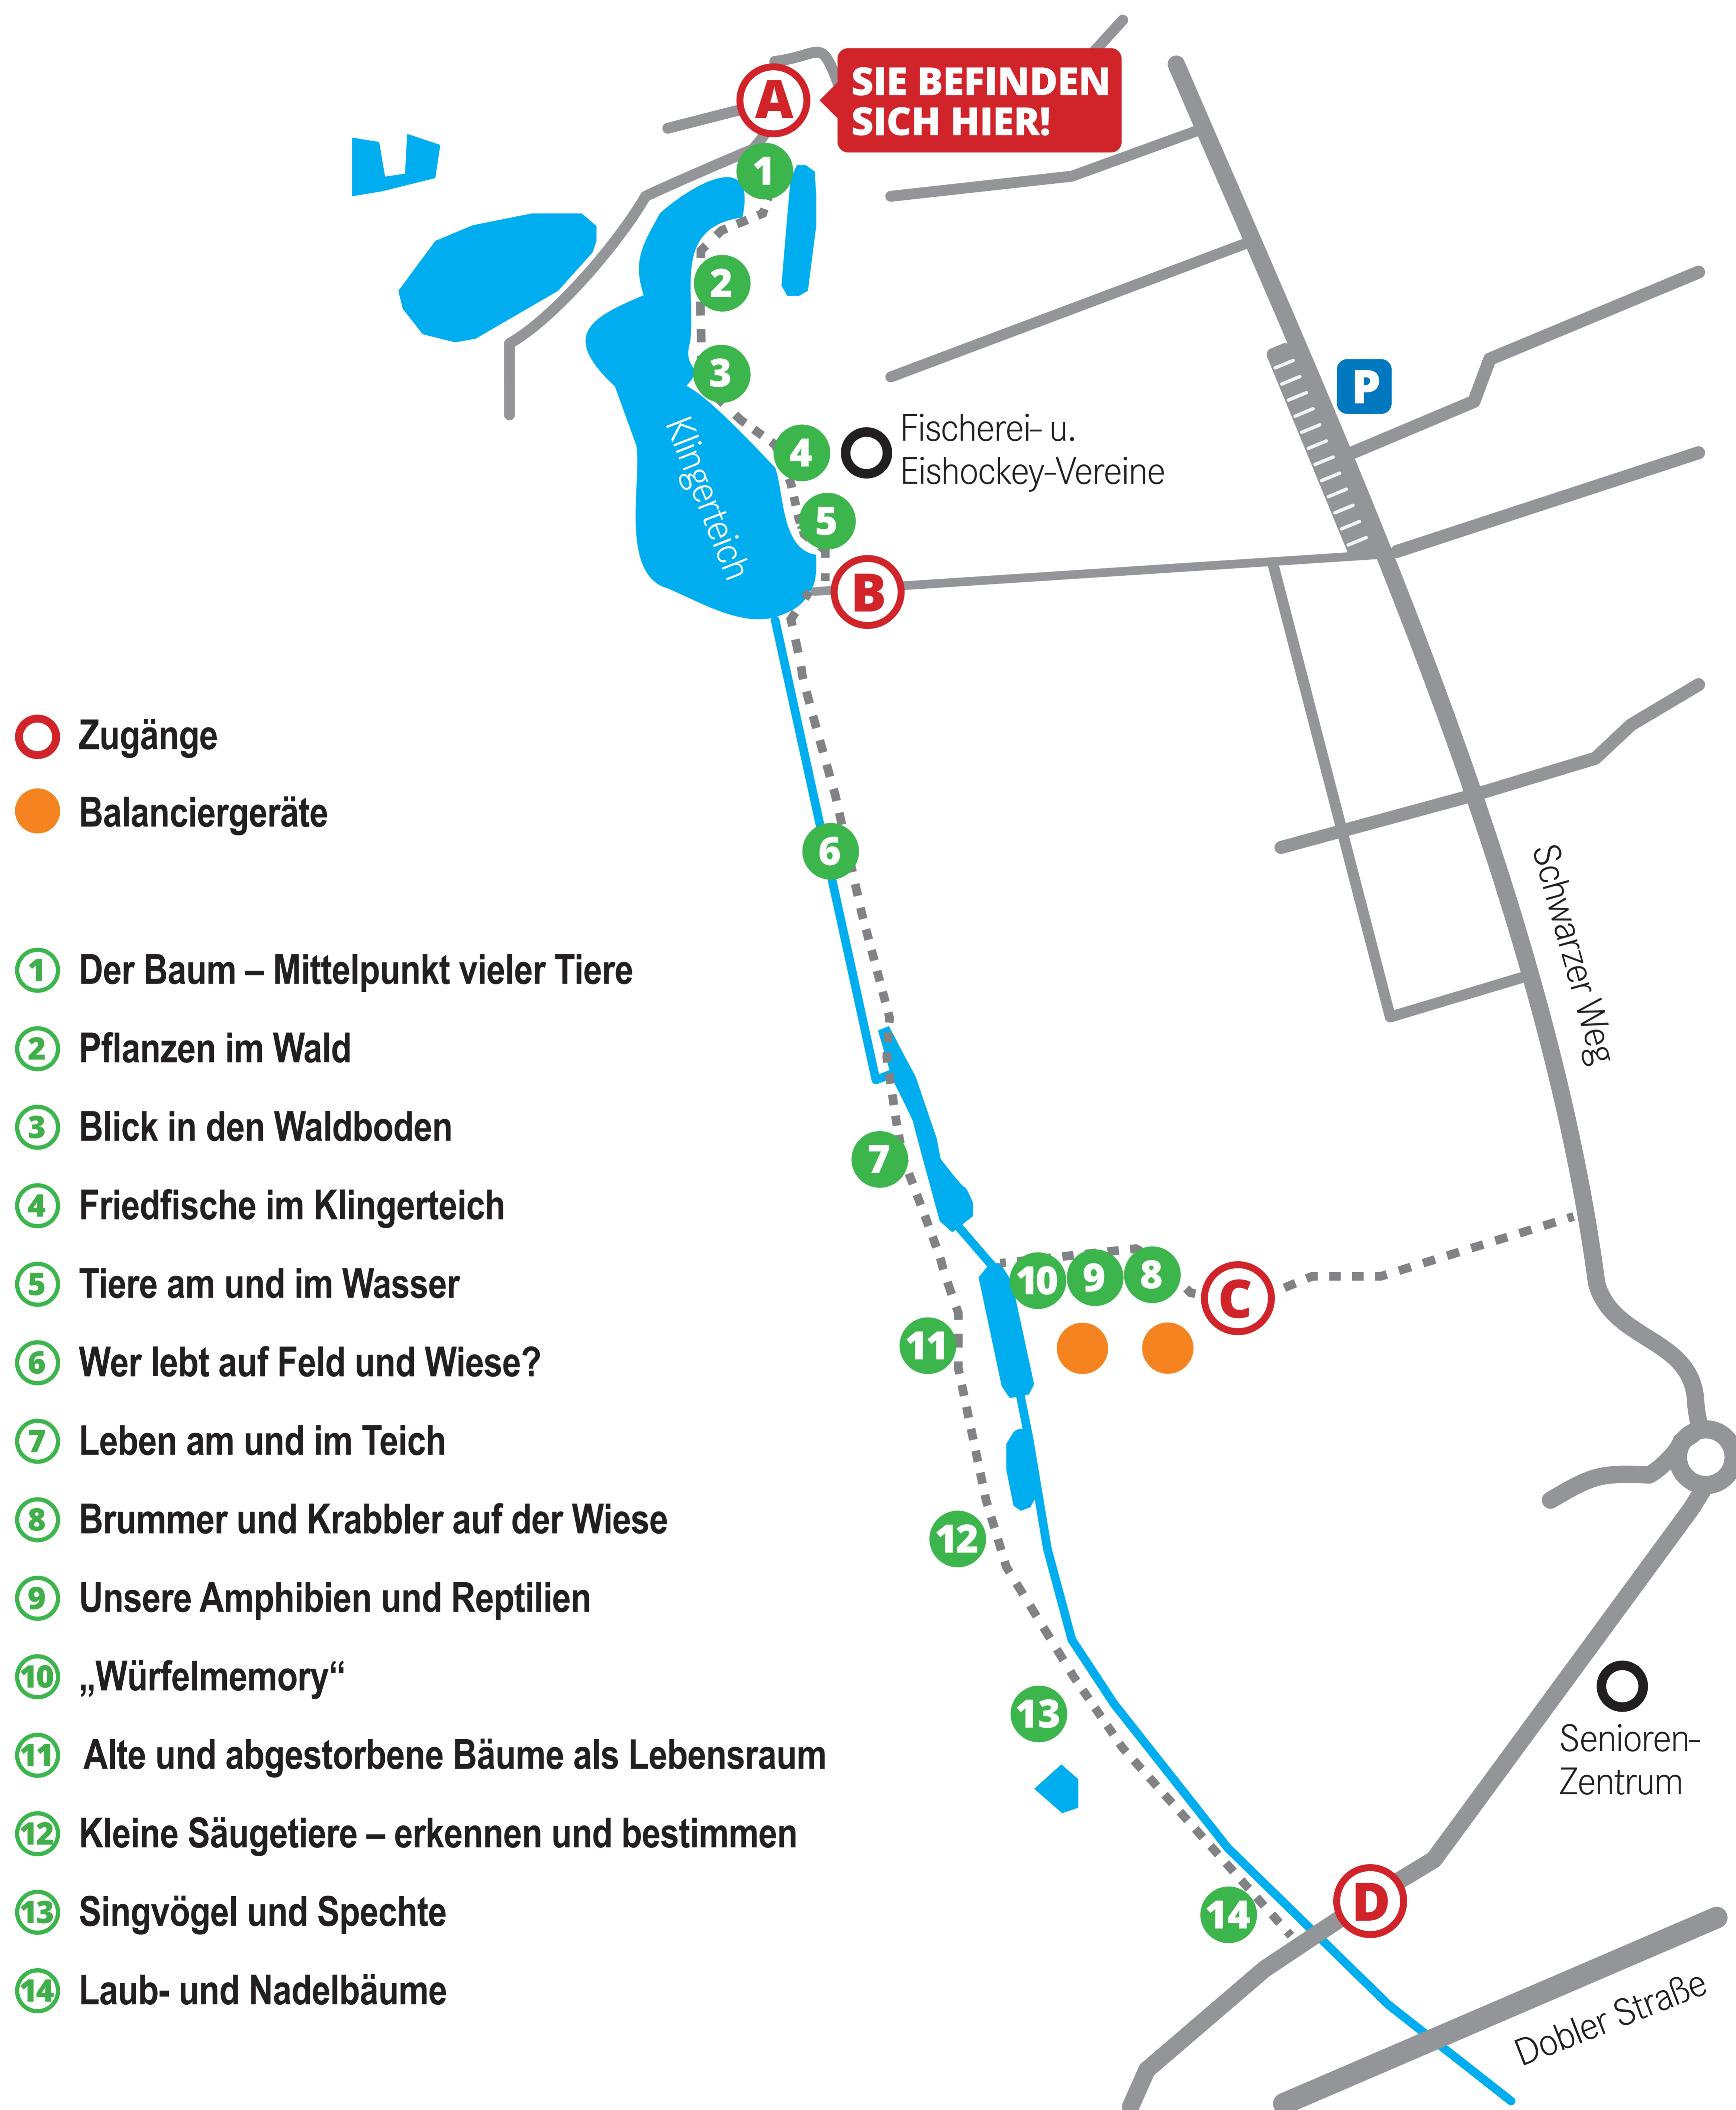

NATURLEHRPFAD PREMSTÄTTEN

Der Naturlehrpfad Premstätten
ist eine Initiative von:

MARKTGEMEINDE
premostätten

TOUR!SMUS
premostätten

NATURLEHRPFAD PREMSTÄTTEN

Der Naturlehrpfad Premstätten
ist eine Initiative von:

MARKTGEMEINDE
premostätten

TOUR!SMUS
premostätten

NATURLEHRPFAD PREMSTÄTTEN

Der Naturlehrpfad Premstätten
ist eine Initiative von:

MARKTGEMEINDE
premostätten

TOUR!SMUS
premostätten

NATURLEHRPFAD PREMSTÄTTEN

Der Naturlehrpfad Premstätten
ist eine Initiative von:

MARKTGEMEINDE
premostätten

TOUR!SMUS
premostätten